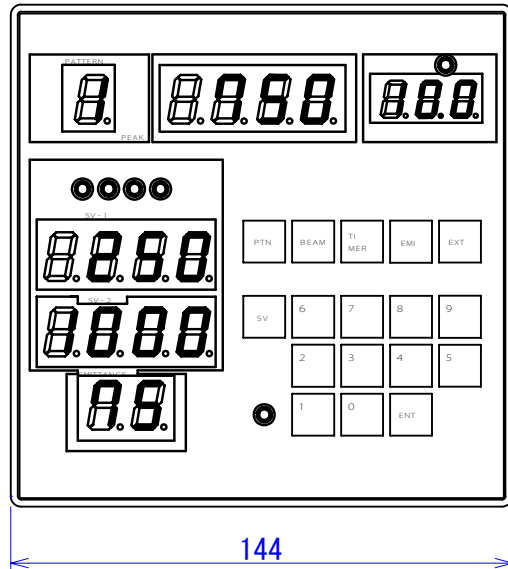

OPM本体外觀寸法図

パネル加工図 1/2

尺度	1/1	製図	設計	検図	分類	OPM
公差		発行			品名	OPM本体
					図番	
レック株式会社						