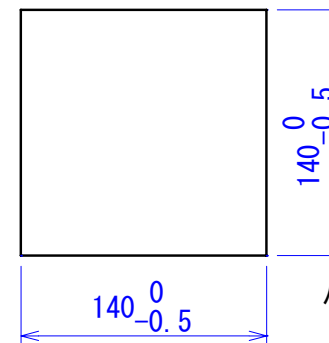

OPM本体外觀寸法図

パネル加工図 1/2

尺度	1/1	製図	設計	検図	分類	OPM
公差		発行			品名	OPM本体
					図番	
レック株式会社						