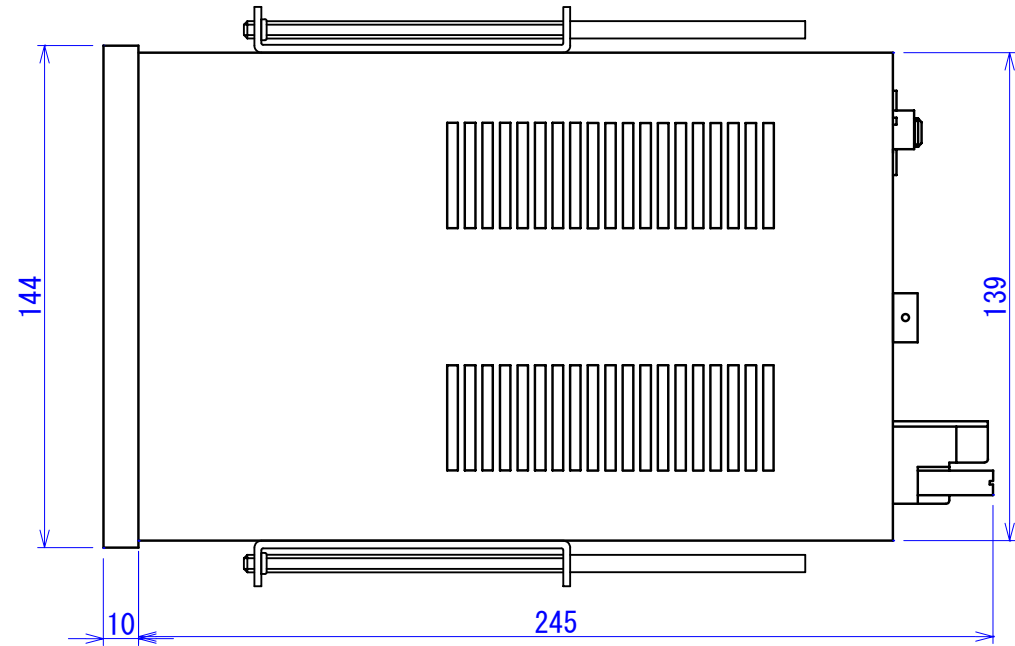

OPM本体外觀寸法図

パネル加工図 1/2

尺度	1/1	製図	設計	検図	分類	OPM
公差		発行			品名	OPM本体
					図番	
レック株式会社						